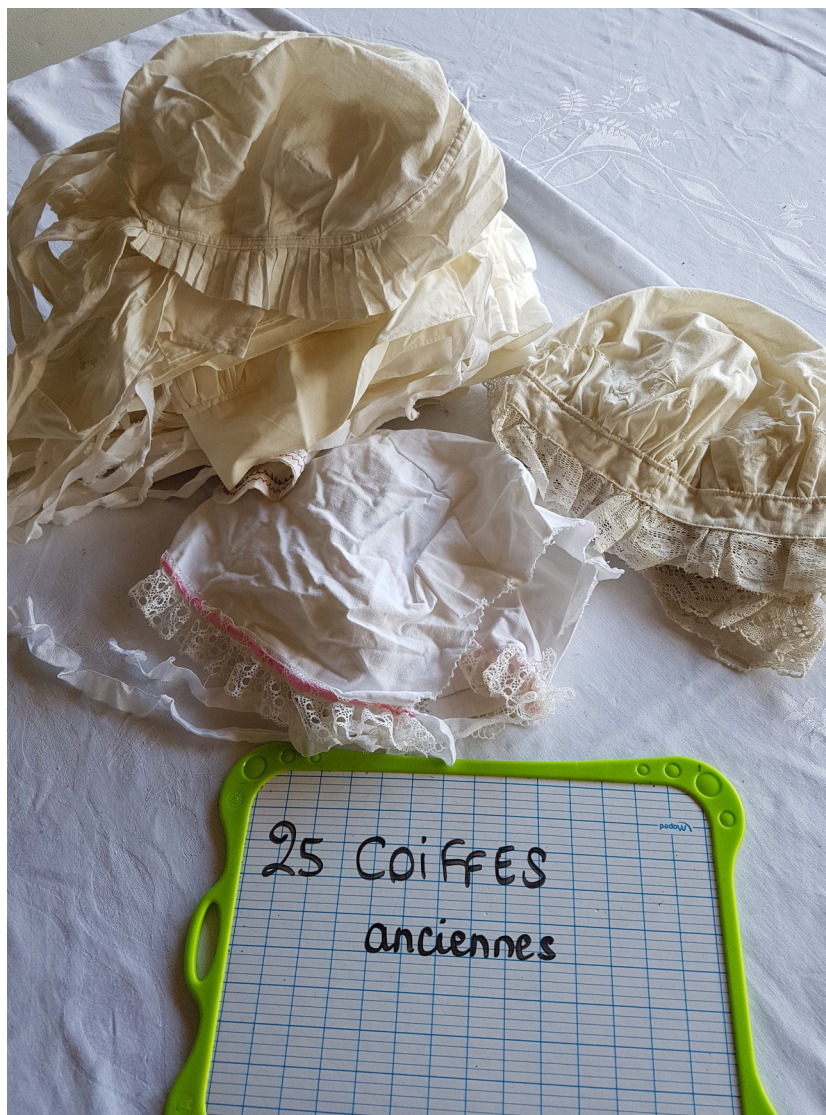

ÉCOLE PRIVÉE MONTFORT

19 avenue des Sables – 85150 SAINT MATHURIN

Réf :	Descriptif :	Nombre :	Couleur :
Boite n°1	Coiffes anciennes	25	Blanc-Beige

ÉCOLE PRIVÉE MONTFORT
19 avenue des Sables – 85150 SAINT MATHURIN

Réf :

Boite n°1

Descriptif :

Bonnets type ancien

Nombre :

4

Couleur :

Plusieurs coloris

Réf :

Boite n°2

Descriptif :

Jupes longues « paysannes

Nombre :

5

Couleur :

sombre

Réf :	Descriptif :	Nombre :	Couleur :
Boite n°3	Jupons / Jupes « bohème »	5	rose / noir / blanc

Réf :

Boite n°3

Descriptif :

Chapeaux de paille

Nombre :

30

Couleur :